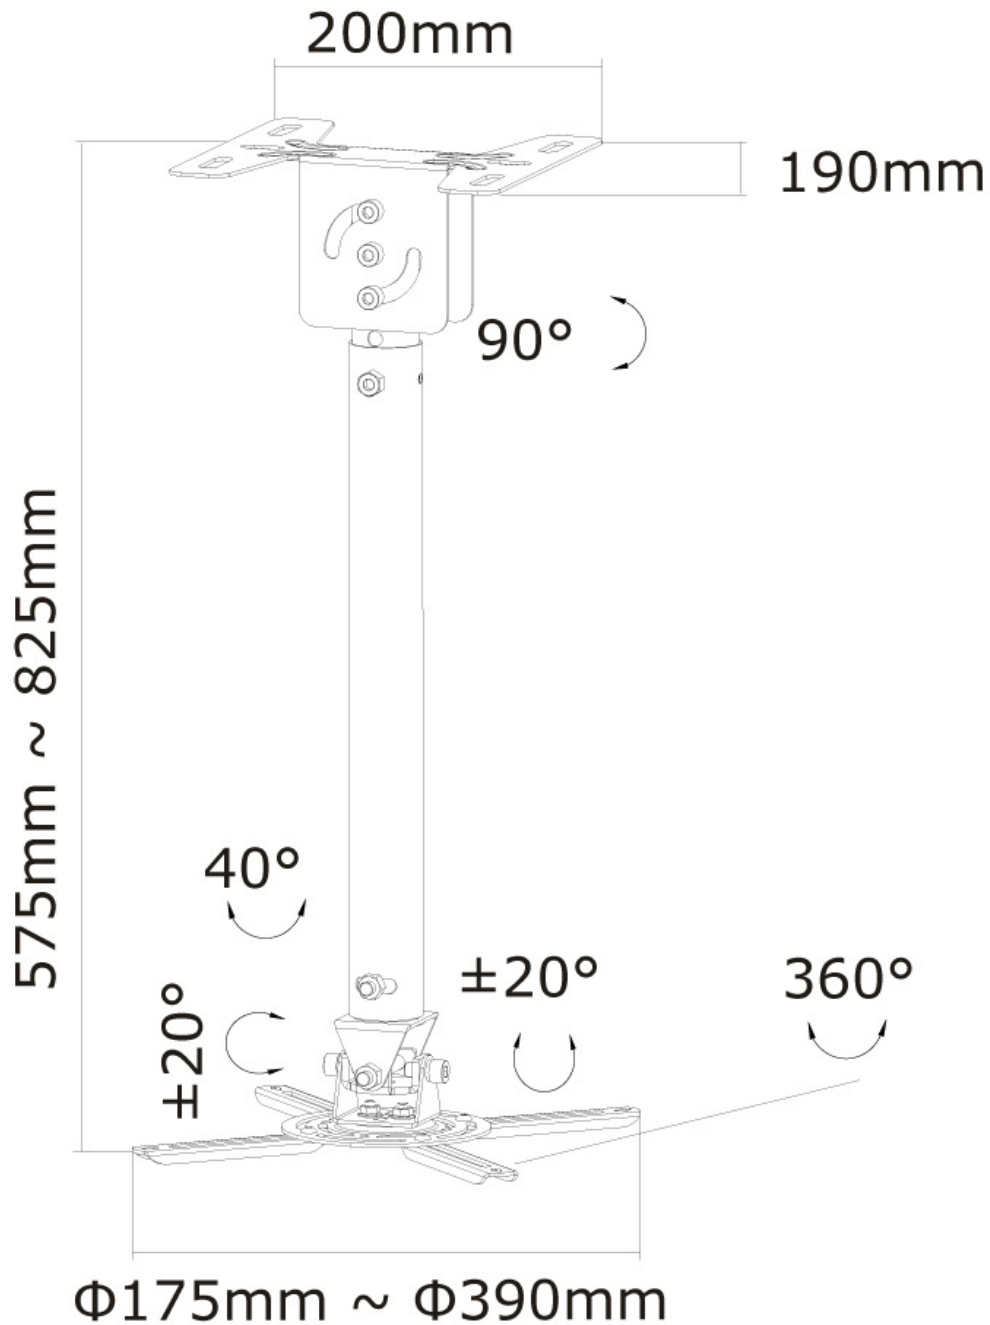

BEAMER-C100SILVER SUPPORTO DA SOFFITTO NEOMOUNTS PER

Neomounts