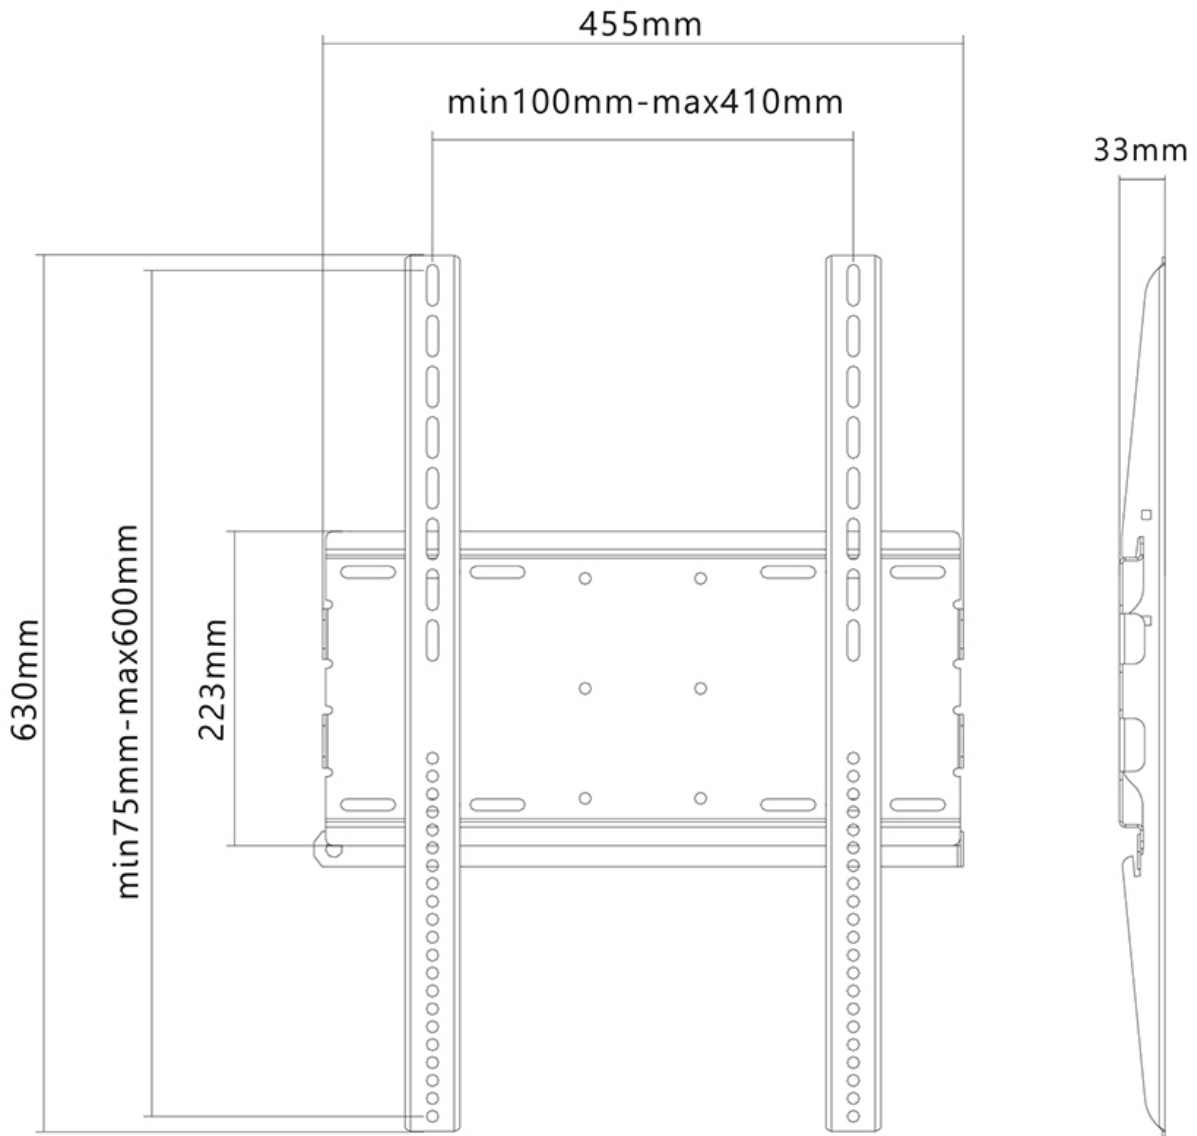

PLASMA-WP100

SUPPORTO A PARETE NEOMOUNTS BY

Neomounts