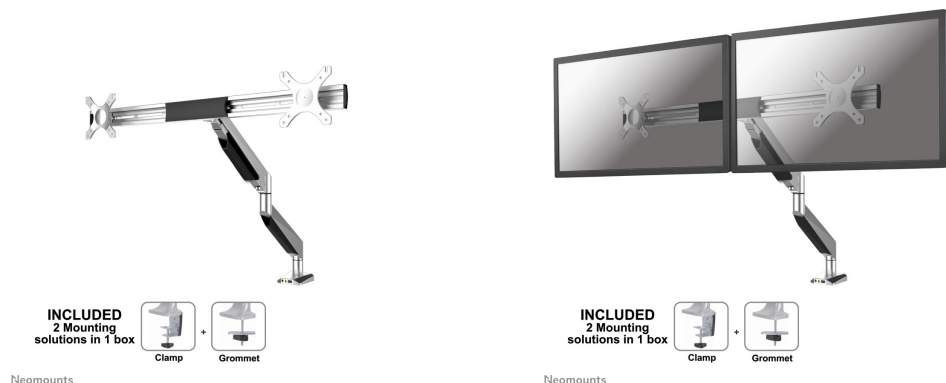

NM-D750DXSILVER

NM-D750DXSILVER è un supporto da scrivania con molla a gas per schermi LCD/LED/TFT fino a 27" (68 cm).

SUPPORTO DA SCRIVANIA NEOMOUNTS BY

SPECIFICAZIONI

GENERALE

Banco di montaggio	Occhiello Fascetta
Dim. max. schermo*	27
Dim. min. schermo*	10
Massimo VESA	100x100 mm
Minimo VESA	75x75 mm
Modello VESA	75x75 100x100
Peso massimo	10
Peso minimo	5
Schermi	2

FUNZIONALITÀ

Altezza	0-54 cm
Inclinazione (gradi)	90°
Perno (gradi)	180°
Profondità	0-61 cm
Regolazione altezza	Molla a gas
Rotazione (gradi)	360°
Spessore del piano	12 cm
Tipologia	Inclinazione Ruotare Girare Mobilità completa

INFORMAZIONI

Colore	Argento
Garanzia	5 anni
EAN code	8717371446123

Questo braccio porta monitor Neomounts Select, modello NM-D750DXSILVER consente di collegare due schermi LCD/LED/TFT su di una scrivania con la modalità di fissaggio su piano attraverso un morsetto o vite centrale (entrambe sono incluse).

Utilizzate un braccio porta monitor per sfruttare pienamente le capacità del vostro schermo. Il braccio è facile da regolare in altezza e profondità. È inoltre possibile inclinare lo schermo in senso verticale, orizzontale e farlo ruotare; questo crea la posizione ergonomica di lavoro ideale riducendo il rischio di mal di schiena e al collo. I cavi possono essere collocati sulla parte inferiore del braccio.

Il supporto NM-D750DXSILVER ha tre punti di articolazione ed è adatto a schermi fino a 27" (68 cm) con una capacità massima di trasporto di 9 a 20 kg (10 Kg per ogni schermo). Questo prodotto è adatto per schermi con fori VESA modello 75x75 o 100x100 mm. Per una diversa (più grande) foratura, si può combinare con una delle nostre piastre di adattamento VESA.

*Nota: le dimensioni in pollici segnalate sono solo indicative, combinate con il peso e le dimensioni VESA. Il peso massimo e la dimensione VESA sono restrizioni assolute per i prodotti e non devono essere superati.