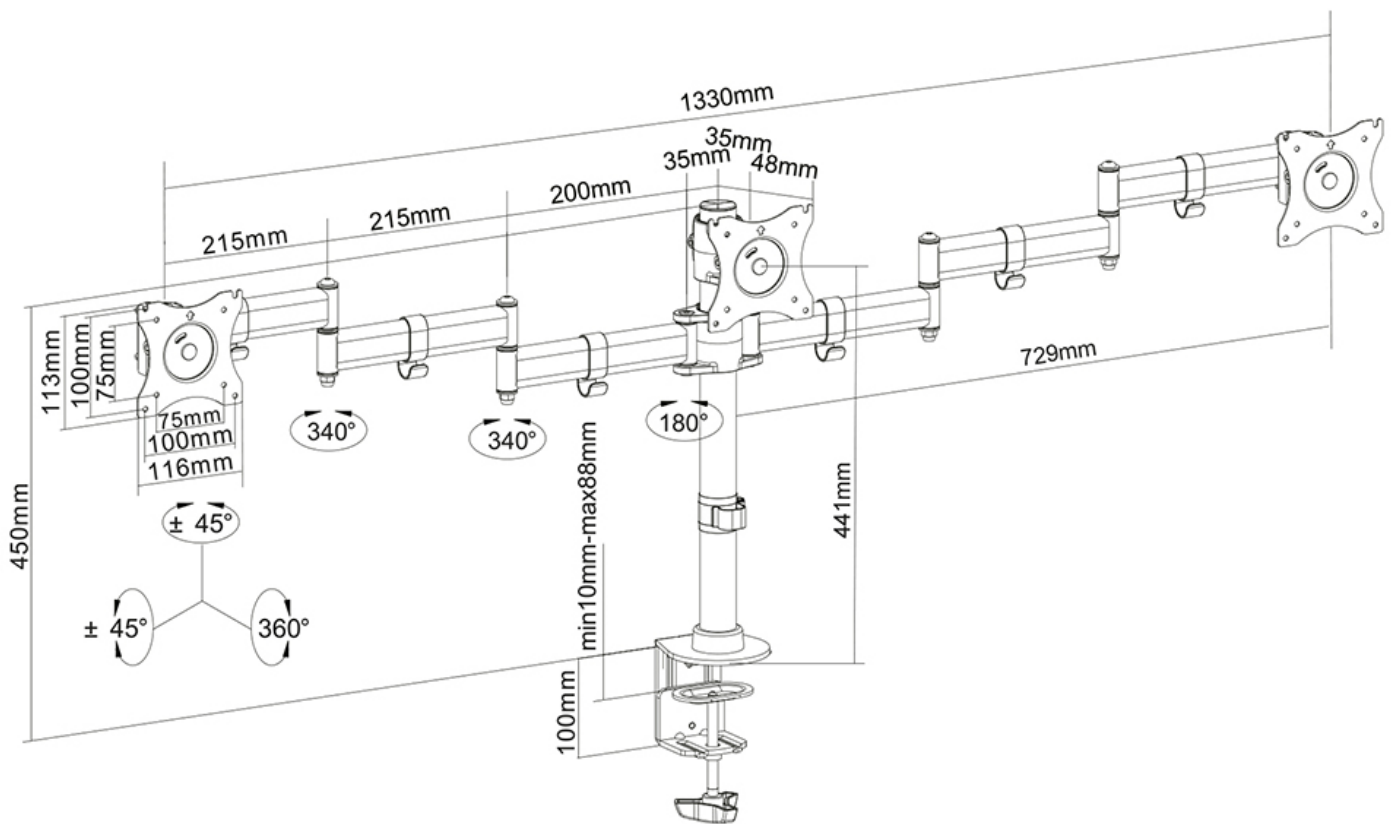

NM-D135D3BLACK

NEOMOUNTS NM-D135D3BLACK BRACCIO PER

Neomounts