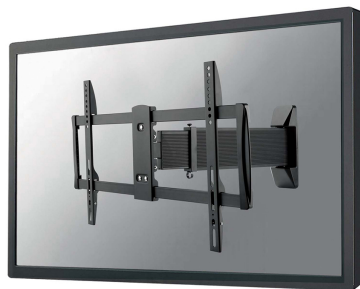

LED-W800BLACK

SUPPORTO A PARETE NEOMOUNTS BY

SPECIFICAZIONI

GENERALE

Dim. min. schermo*	37 inch
Dim. max. schermo*	70 inch
Peso minimo	0 kg (per schermo)
Peso massimo	40 kg (per schermo)
Schermi	1
Modello VESA	200x200 mm 200x300 mm 200x400 mm 300x200 mm 300x300 mm 350x350 mm 400x200 mm 400x300 mm 400x400 mm 400x600 mm 440x400 mm 500x400 mm 600x200 mm 600x300 mm 600x400 mm
Minimo VESA	200x200 mm
Massimo VESA	600x400 mm
Distanza dalla parete	4 - 68 cm

Neomounts

Neomounts

LED-W800BLACK è un supporto a parete con 3 snodi per schermi LCD/LED/Plasma fino a 70" (178 cm).

Il montaggio a parete Neomounts by Newstar, modello LED-W800BLACK, consente di collegare uno schermo TV LCD/LED/PLASMA a qualsiasi parete. Utilizzate un montaggio a parete per sfruttare pienamente le capacità del vostro schermo.

Il montaggio a parete è facile da regolare in profondità. È inoltre possibile inclinare lo schermo in senso verticale e orizzontale. Questo crea l'angolo di visione ideale. I cavi possono essere collocati sul lato inferiore del braccio.

Collegate poi lo schermo nella striscia e godetevi pienamente la vostra TV LED. Questo supporto è realizzato in metallo resistente e viene fornito completo di accessori.

LED-W800BLACK

SUPPORTO A PARETE NEOMOUNTS BY