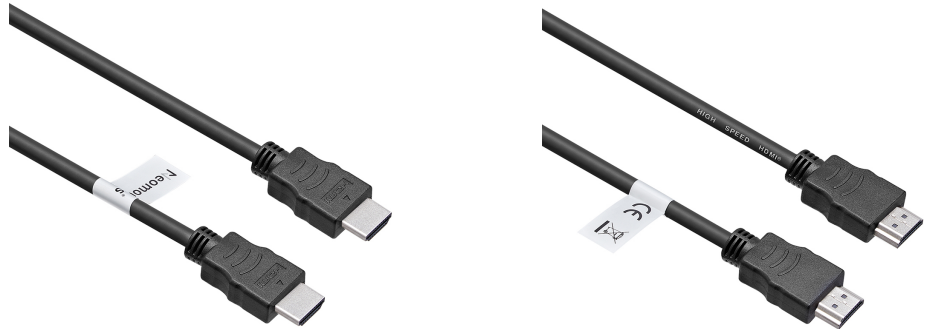

HDMI15MM

SPECIFICAZIONI

GENERALE

Tipo di porte HDMI

FUNZIONALITÀ

Tipologia Fisso

Tipo di regolazione Nessuno

INFORMAZIONI

Colore Nero

Materiale principale Plastica

Garanzia 5 anni

EAN code 8717371442682

*Nota: le dimensioni in pollici segnalate sono solo indicative, combinate con il peso e le dimensioni VESA. Il peso massimo e la dimensione VESA sono restrizioni assolute per i prodotti e non devono essere superati.

NEOMOUNTS HDMI15MM CAVO HDMI - 5 METRI

Neomounts

Neomounts

Neomounts HDMI15MM Cavo HDMI - 5 metri - nero

Il cavo HDMI da 5 metri Neomounts, modello HDMI15MM, dispone di 2 connettori HDMI maschio, che creano una connessione diretta tra dispositivi HDMI come lettori Blu-Ray, HDTV, lettori DVD, ricevitori stereo e altro ancora.

I cavi video digitali Neomounts HDMI sono progettati e realizzati da esperti utilizzando solo materiali di alta qualità per garantire prestazioni ad alta definizione. Lo standard HDMI combina video ad alta larghezza di banda e audio digitale multicanale in un unico cavo, fornendo una risoluzione dell'immagine cristallina.