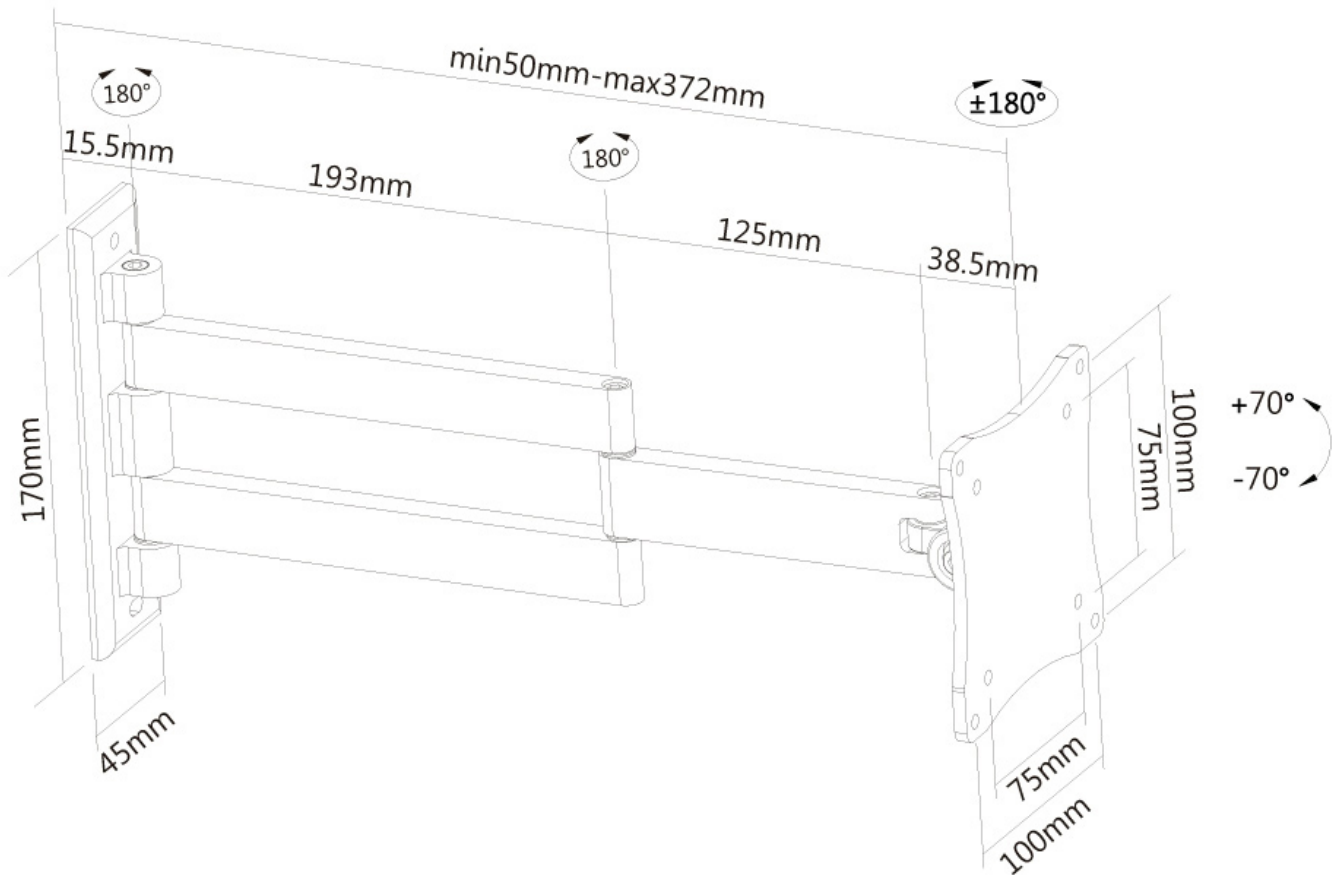

FPMA-W830BLACK

NEOMOUNTS FPMA-W830BLACK SUPPORTO

Neomounts