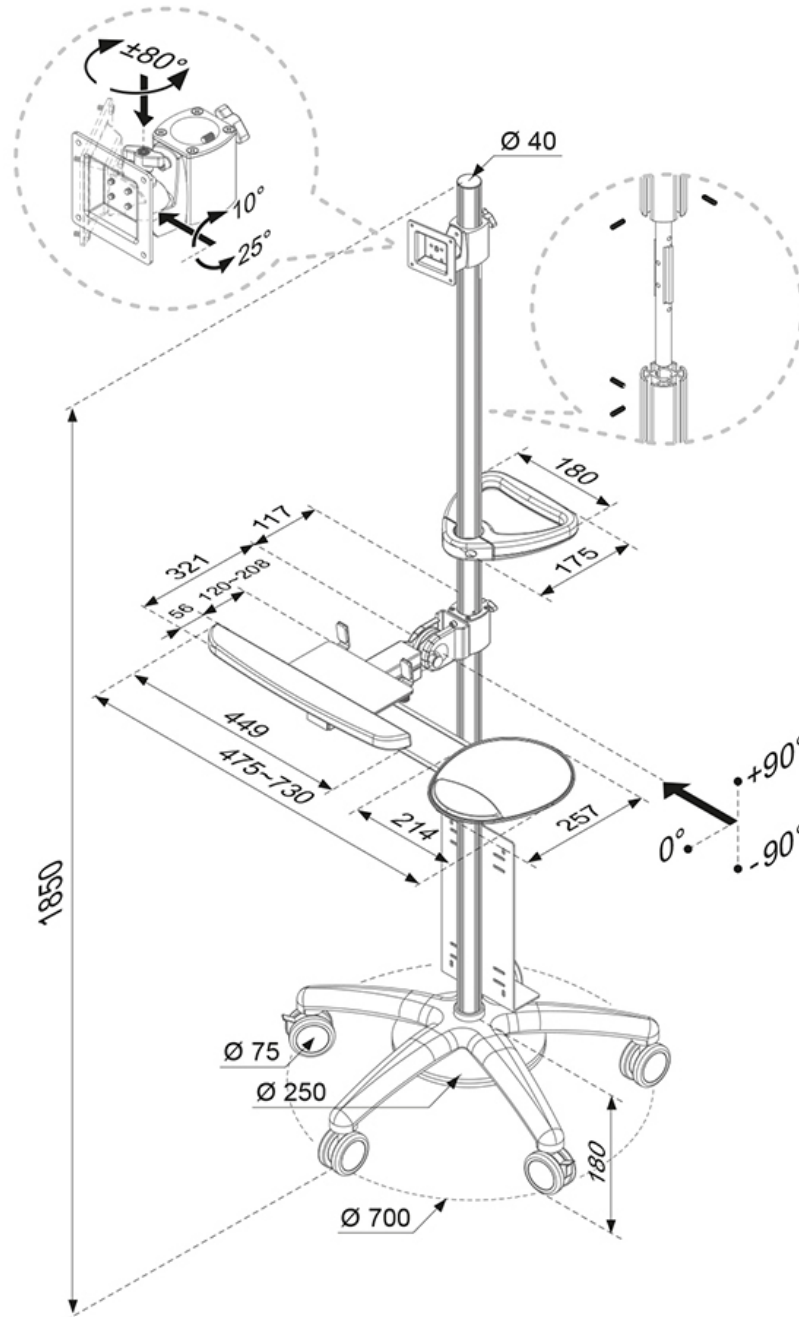

FPMA-MOBILE1800

NEOMOUNTS FPMA-MOBILE1800 POSTAZIONE

Neomounts

Measuring unit: mm